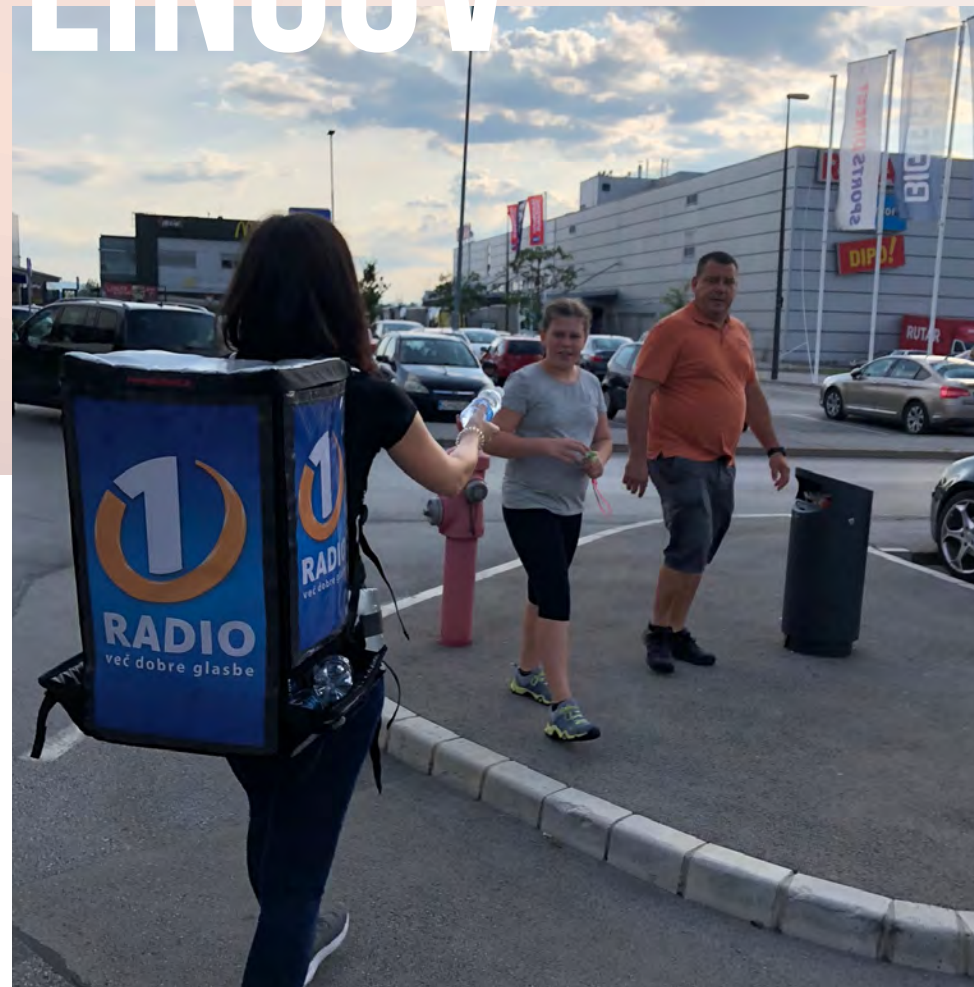

NAJEM OPREME ZA IZVEDBO SAMPLINGOV IN KARAVAN

NAHRBTNIK ZA VZORČENJE – KOSOVNI

Kako najučinkoviteje razdeliti vaš izdelek med mimoidoče? Z nahrbtnikom, seveda!

Prava vizualna atrakcija vam olajša razdeljevanje vzorcev, obenem pa inovativen pristop pusti vse odprtih ust